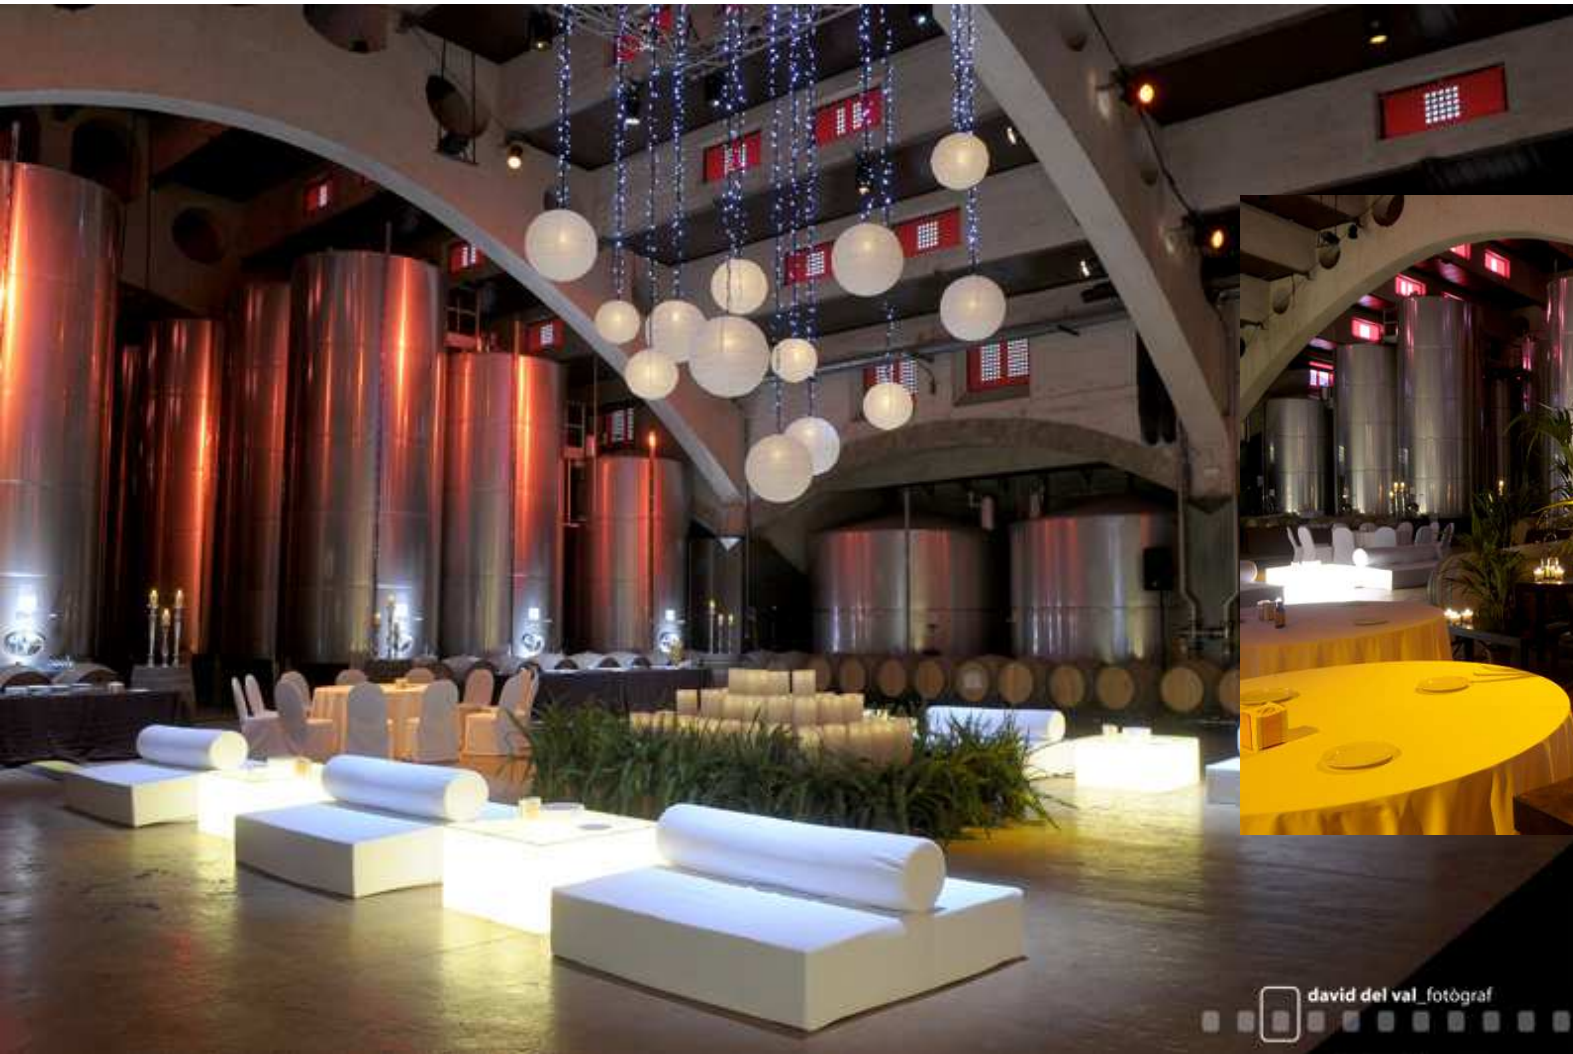

# Bodegas de Raimat. Museo

*Capacidad  
máxima:*

*100 personas  
en banquete*

*120 personas  
en cocktail*

# *Bodegas de Raimat. Sala Joan Rubio (hall)*