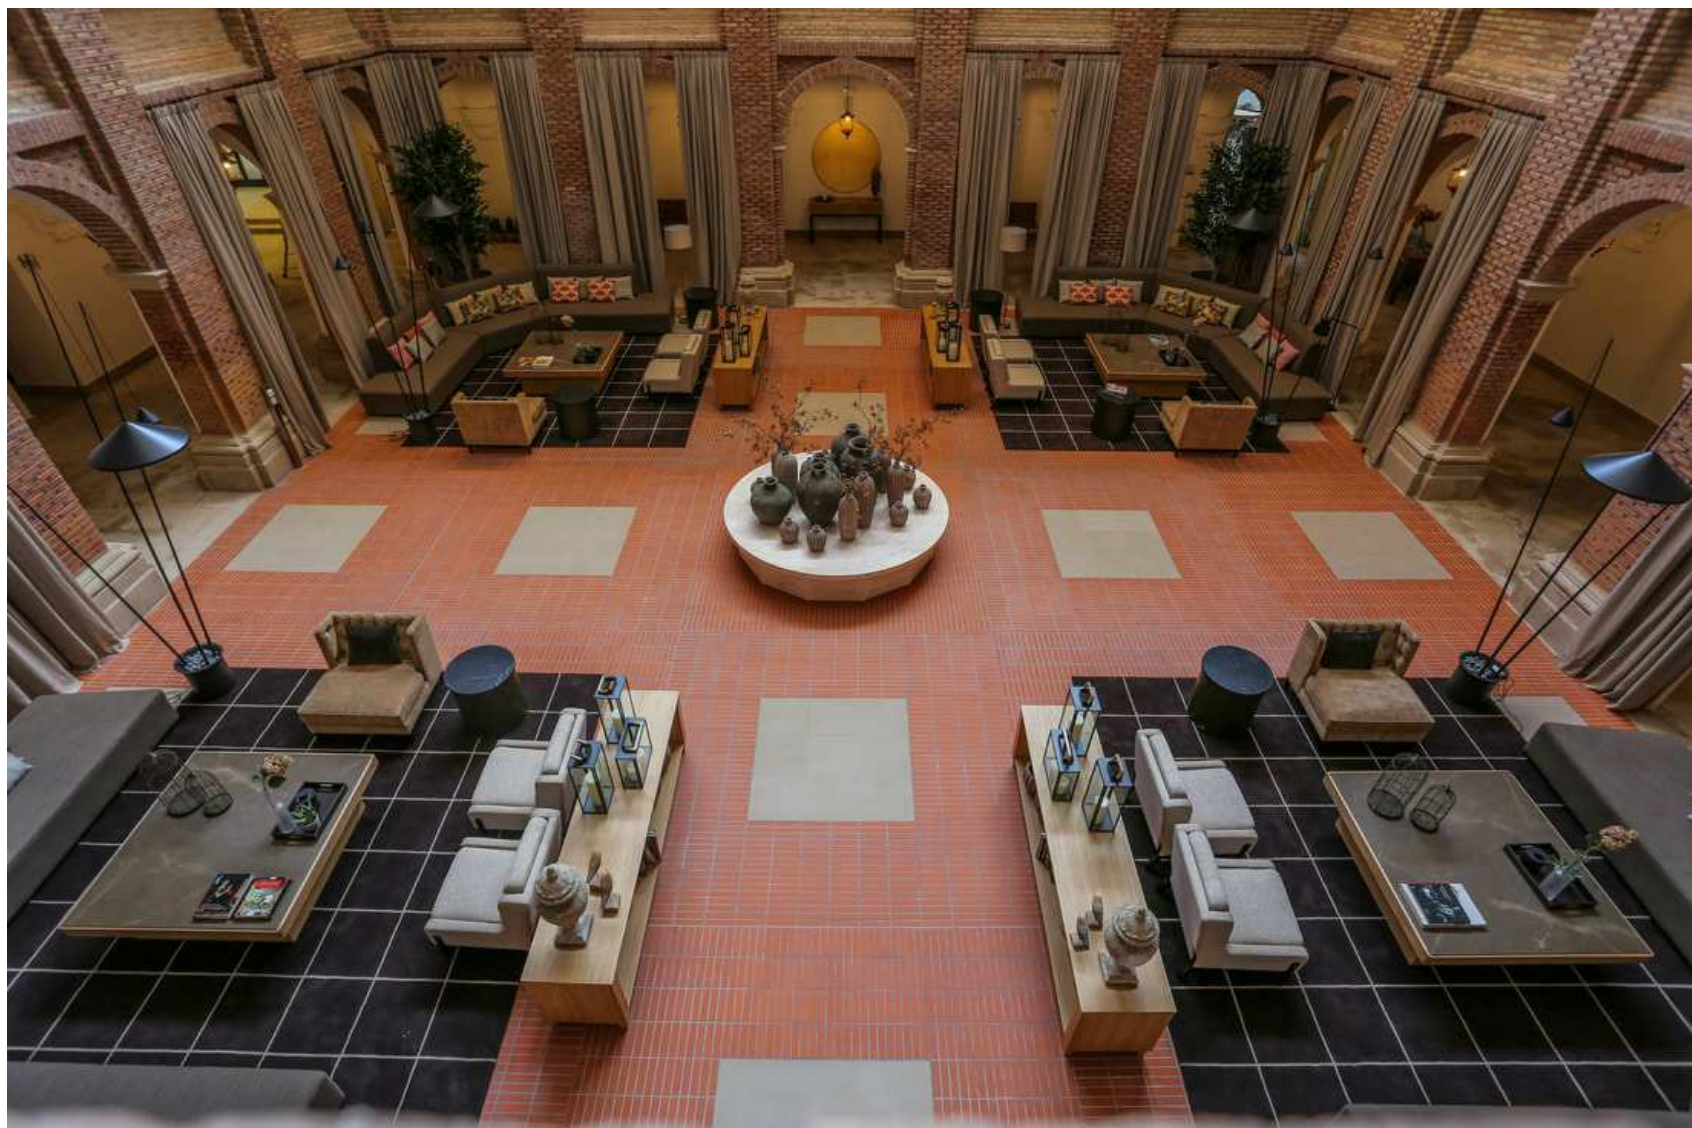

PARADOR NACIONAL EL ROSER

Dispone de 2 salas:

- *1 sala para 80 personas*
- *1 sala para 100 personas*
- *Distribución teatro*