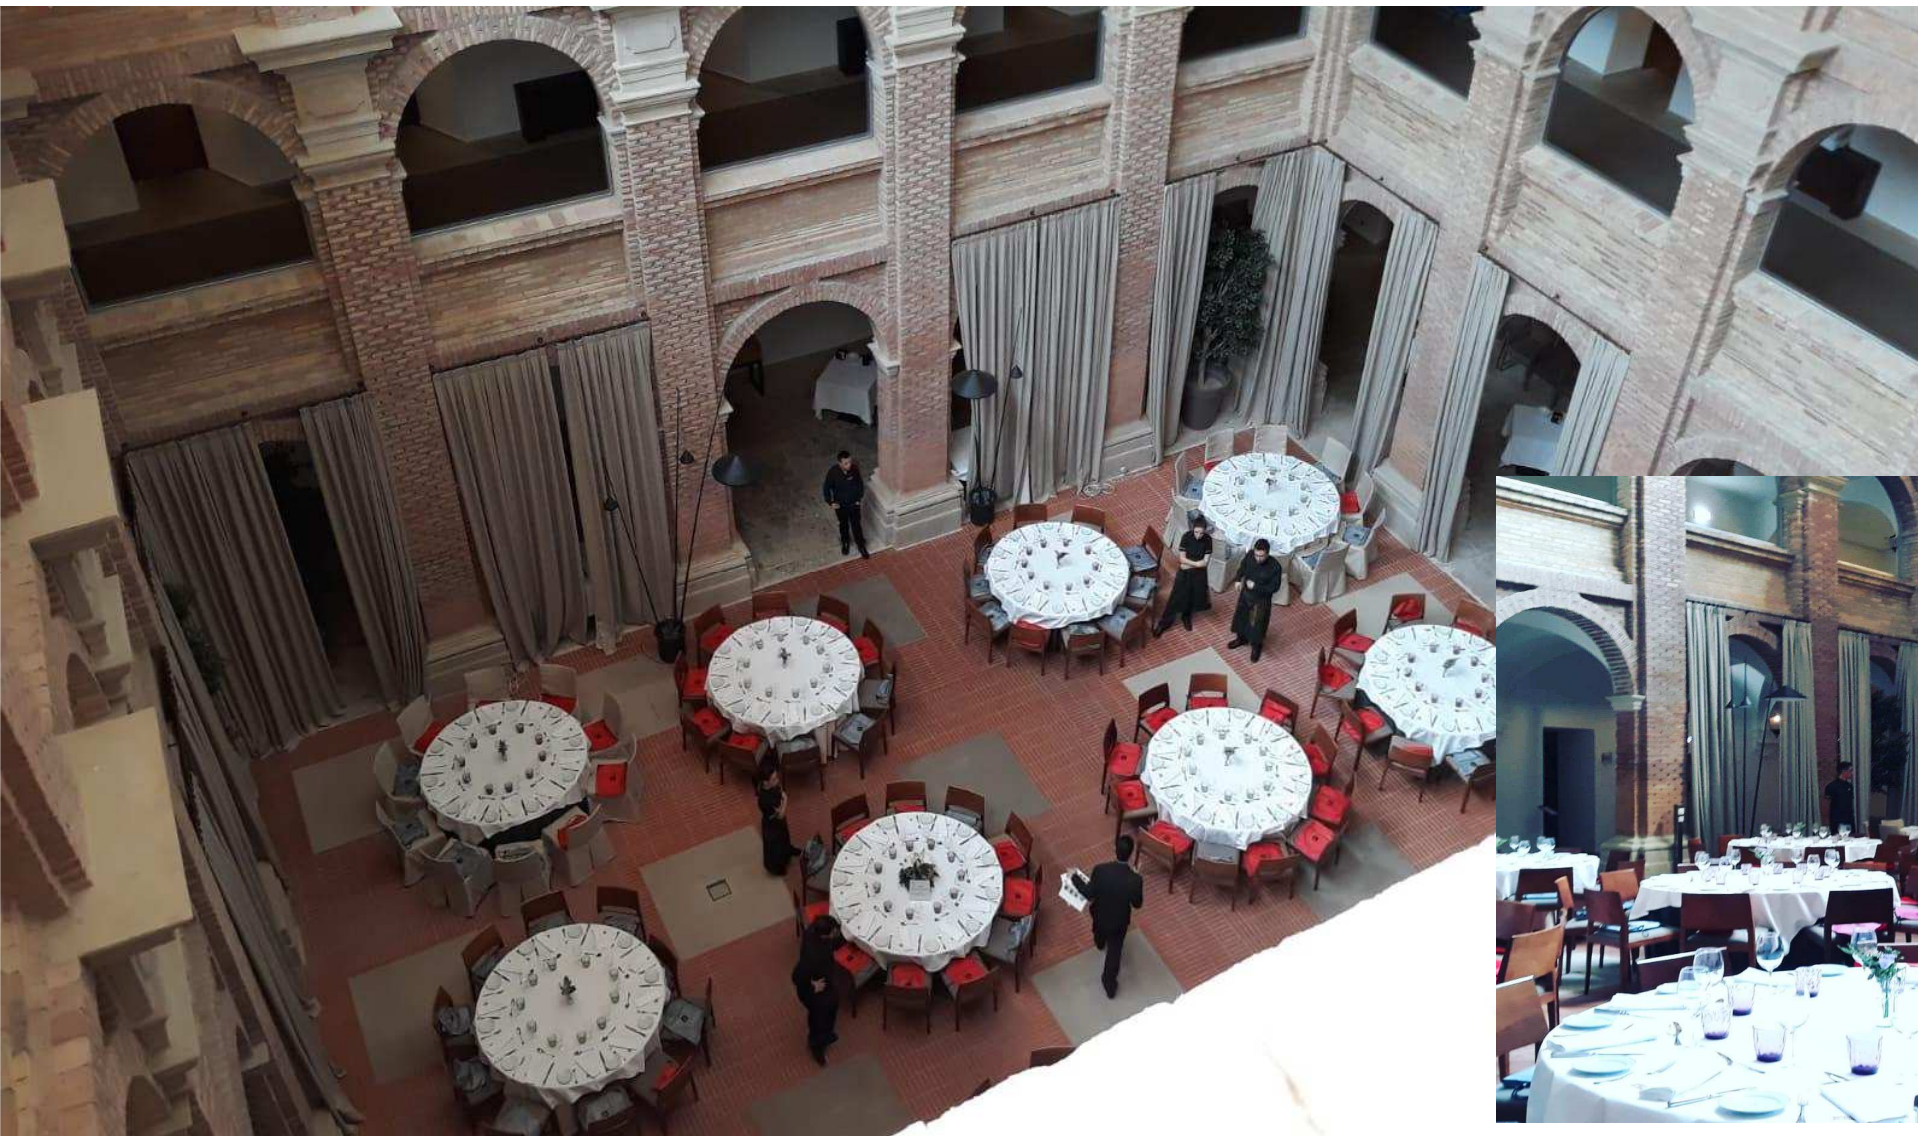

Parador Nacional el Roser. Eventos